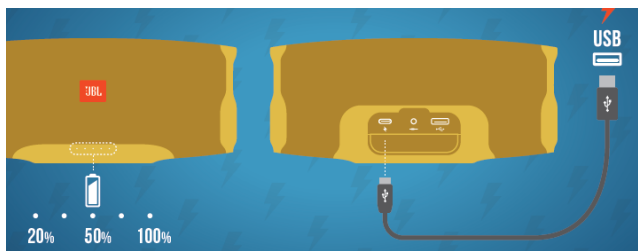

Портативна влагоустойчива
безжична активна тонколона

JBL CHARGE 4

Ръководство на потребителя

Комплектът включва

Bluetooth

Слушане на музика

Едновременно свързване на няколко устройства
(използва се безплатно приложение за Apple и Android
платформи)

Зареждане

Използване като външна батерия

Влагоустойчивост (сертификат IPX7)

Спецификации:

- Мощност – 30 W
- Честотна лента – 60Hz-20kHz
- Съотношение сигнал/шум - >80dB
- Безжично предаване – 2.402 – 2.480GHz
- Мощност на предавателя - 0~20dBm
- Модулация на предавателя – GFSK n/4-DQPSK, 8-DPSK
- Тип батерия – литиево-йонна-полимерна, 3,6V, 750mAh
- Време на работа на батерията - 20 часа
- Време за зареждане на батерията – 4 часа
- Размери – 220 мм x 95 мм x 93 мм