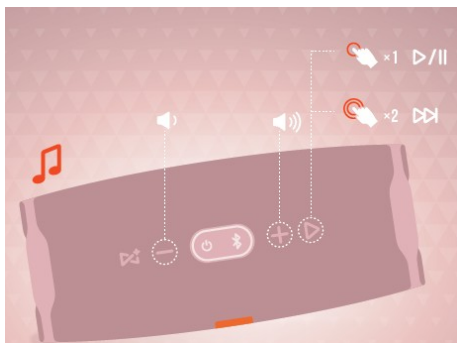

Портативна влагоустойчива
безжична активна тонколона

JBL CHARGE 4

Ръководство на потребителя

Комплектът включва

Bluetooth

Слушане на музика

Едновременно свързване на няколко устройства
(използва се безплатно приложение за Apple и Android
платформи)

Зареждане

Използване като външна батерия

Влагоустойчивост (сертификат IPX7)

Спецификации:

- Мощност – 30 W
- Честотна лента – 60Hz-20kHz
- Съотношение сигнал/шум - >80dB
- Безжично предаване – 2.402 – 2.480GHz
- Мощност на предавателя - 0~20dBm
- Модулация на предавателя – GFSK n/4-DQPSK, 8-DPSK
- Тип батерия – литиево-йонна-полимерна, 3,6V, 750mAh
- Време на работа на батерията - 20 часа
- Време за зареждане на батерията – 4 часа
- Размери – 220 мм x 95 мм x 93 мм