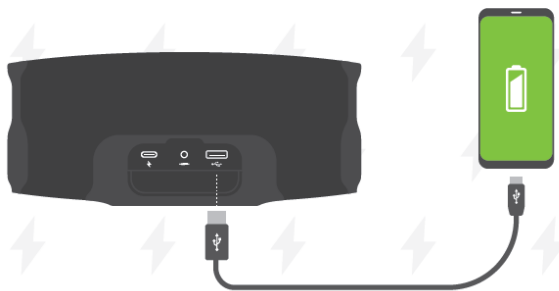

Портативна влагоустойчива
безжична активна тонколона

JBL CHARGE 4

Ръководство на потребителя

Комплектът включва

Bluetooth

Слушане на музика

Едновременно свързване на няколко устройства
(използва се безплатно приложение за Apple и Android
платформи)

Зареждане

Използване като външна батерия

Влагоустойчивост (сертификат IPX7)

Спецификации:

- Мощност – 30 W
- Честотна лента – 60Hz-20kHz
- Съотношение сигнал/шум - >80dB
- Безжично предаване – 2.402 – 2.480GHz
- Мощност на предавателя - 0~20dBm
- Модулация на предавателя – GFSK n/4-DQPSK, 8-DPSK
- Тип батерия – литиево-йонна-полимерна, 3,6V, 750mAh
- Време на работа на батерията - 20 часа
- Време за зареждане на батерията – 4 часа
- Размери – 220 мм x 95 мм x 93 мм